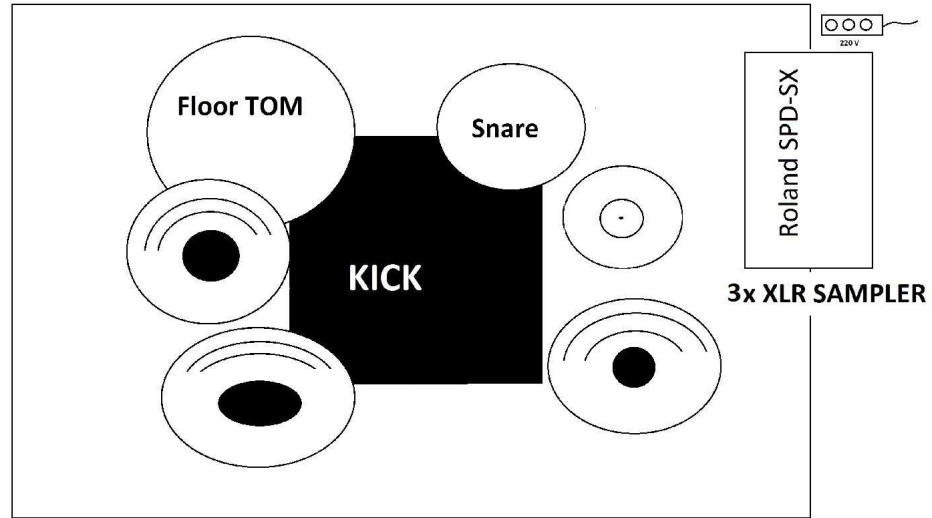

SABRAGE - STAGEPLAN

**KAPELA SI VOZÍ VLASTNÍ IN-EAR
MONITOROVÝ RACK PULT S ROZPLETEM. JE
NUTNÉ ZAPOJIT VSTUPY PŘESNĚ PODLE INPUT
LISTU (str. 3).**

Z ROZPLETU V NAŠEM MONITOROVÉM PULTU
PŘIVEDEME SIGNÁL K VAŠEMU STAGEBOXU
NAŠÍM 24 ŽÍLOVÝM KABELEM, TUDÍŽ NENÍ
POTŘEBA ŽÁDNÝCH KABELŮ NAVÍC OPROTI
STANDARTNÍMU ZAPOJENÍ.